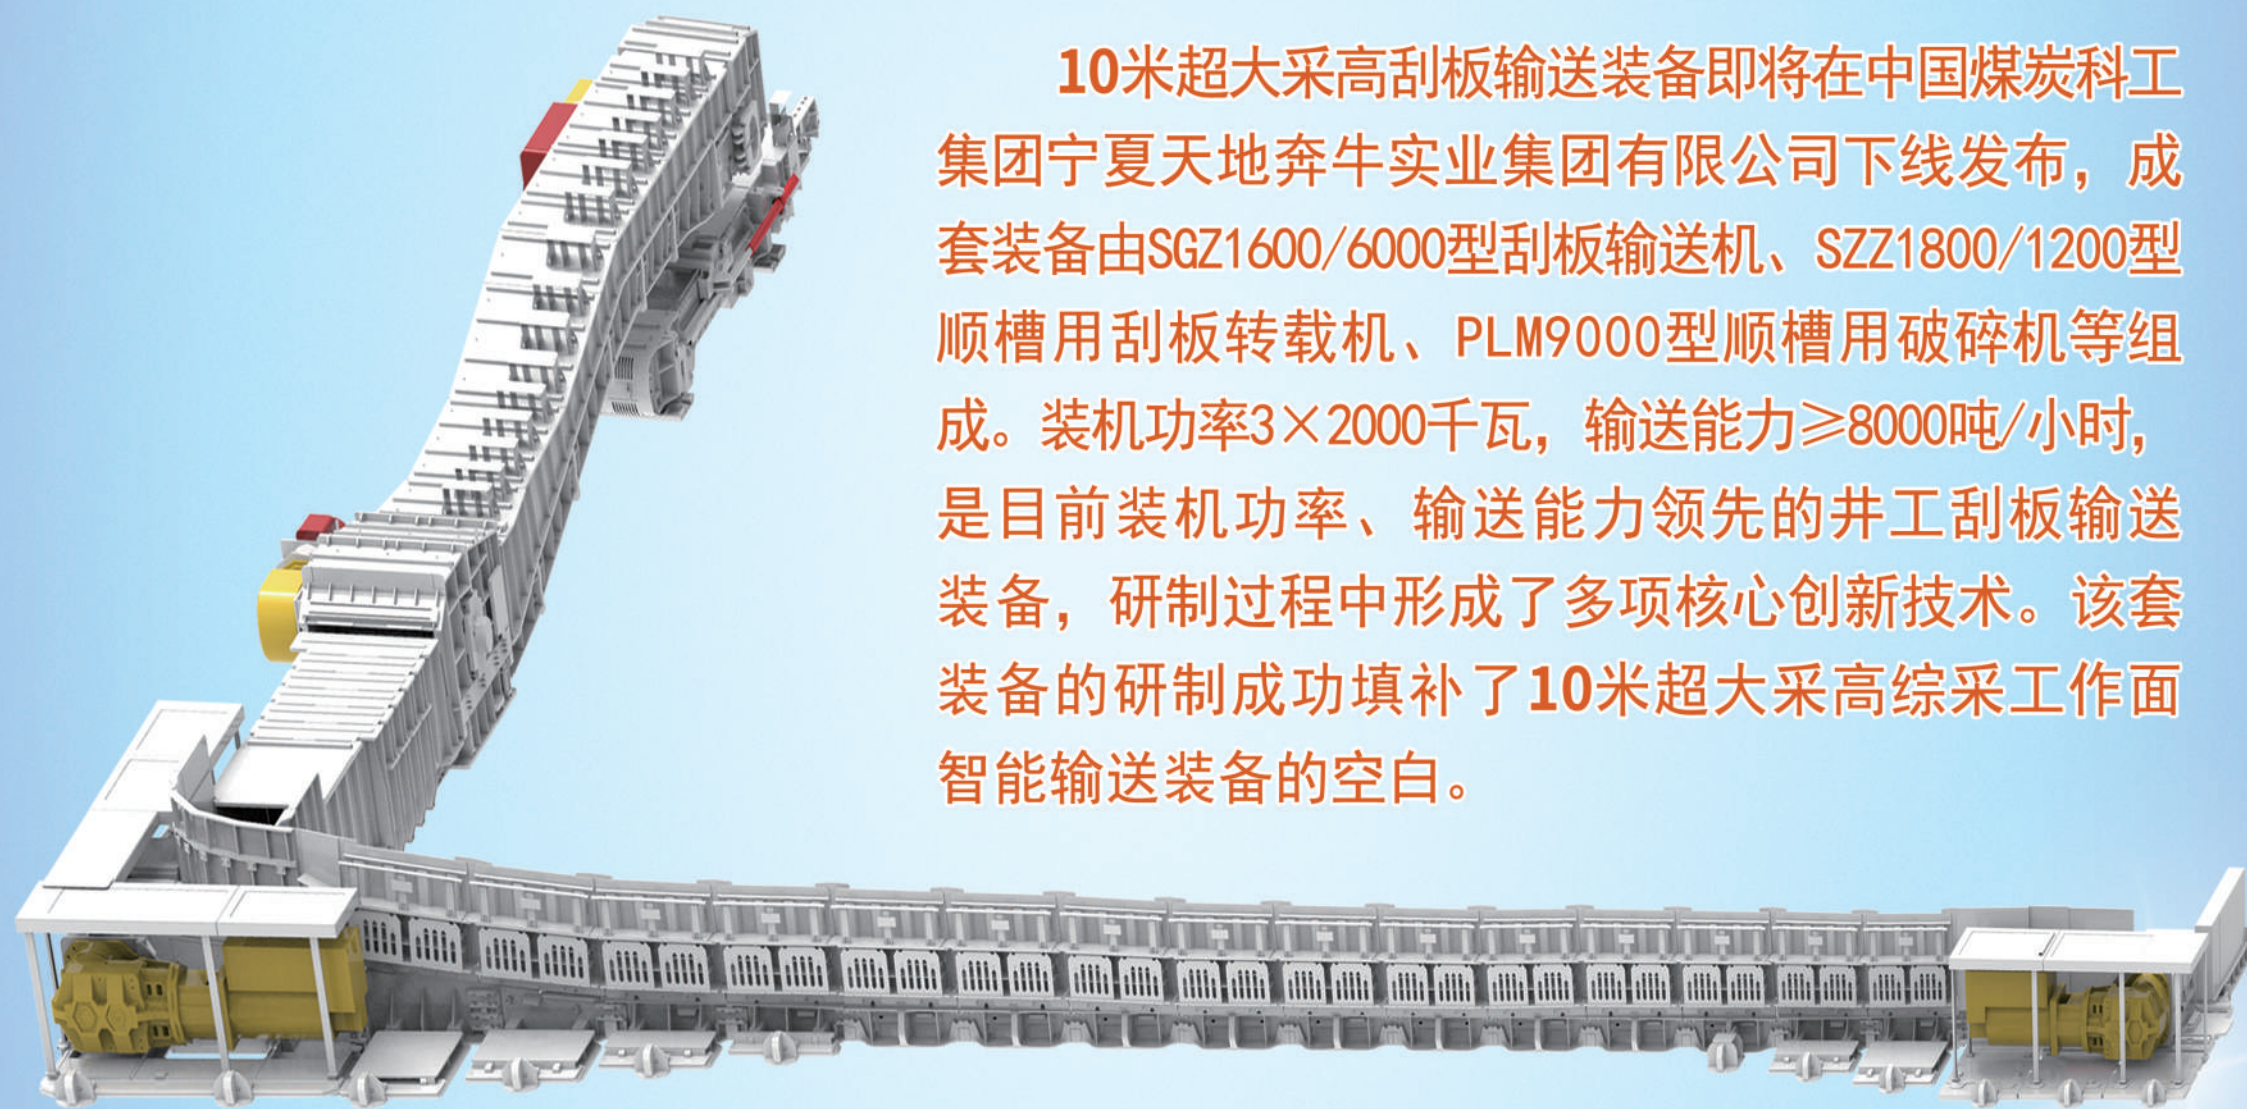

中国煤科  
CCTEG

# 10米超大采高 刮板输送装备发布会

►大运量 ►低能耗 ►高可靠 ►智能化

10米超大采高刮板输送装备即将在中国煤炭科工集团宁夏天地奔牛实业集团有限公司下线发布,成套装备由SGZ1600/6000型刮板输送机、SZZ1800/1200型顺槽用刮板转载机、PLM9000型顺槽用破碎机等组成。装机功率 $3 \times 2000$ 千瓦,输送能力 $\geq 8000$ 吨/小时,是目前装机功率、输送能力领先的井工刮板输送装备,研制过程中形成了多项核心创新技术。该套装备的研制成功填补了10米超大采高综采工作面智能输送装备的空白。